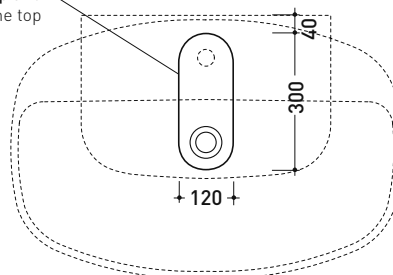

Dim. Imballo 87 x 18,5 x 59,5 cm | Peso 30,3 kg | Pz. Pallet n° 10

CE UNI EN 14688 - CL20 Dop-No14688

vista zenitale / zenital view

vista frontale / frontal view

foro consigliato sul piano  
 suggested hole on the top

vista zenitale / zenital view

sezione longitudinale / section