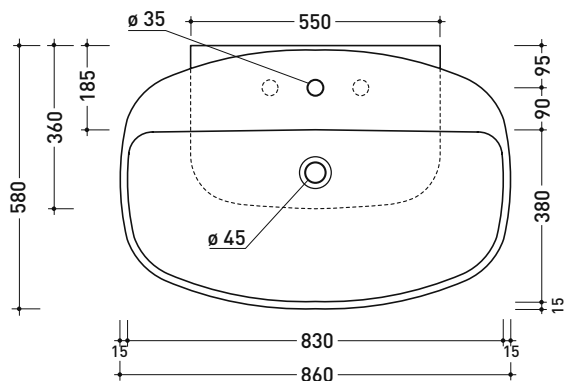

## 5081 Nuda 85

Lavabo cm 85 monoforo da appoggio - sospeso

• con troppopieno • predisposto tre fori rubinetto

Complementi: Mensola FORTY6 (F68081)  
 CUBIKA basi portalavabo prof. 50  
 Mobile DENVER (DV103M)  
 Rubinetti lavabo linea ONE - NOKÉ - FOLD - X1 - STIL  
 Accessori linea TWO - HOOP - FOLD

Accessori tecnici: Sifone cromo (SIFL/CR) - Sifone telescopico cromo (SIFL066)  
 Piletta Stop & Go (PLSG)  
 Piletta Stop & Go in ceramica (PLCE)  
 Set 2 pezzi rubinetto filtro cromo (RF026)  
 Kit fissaggio parete (9002)

Dim. Imballo 87 x 18,5 x 59,5 cm | Peso 30,3 kg | Pz. Pallet n° 10

CE UNI EN 14688 - CL20 Dop-No14688

vista zenitale / zenital view

vista frontale / frontal view

foro consigliato sul piano  
 suggested hole on the top

vista zenitale / zenital view

sezione longitudinale / section