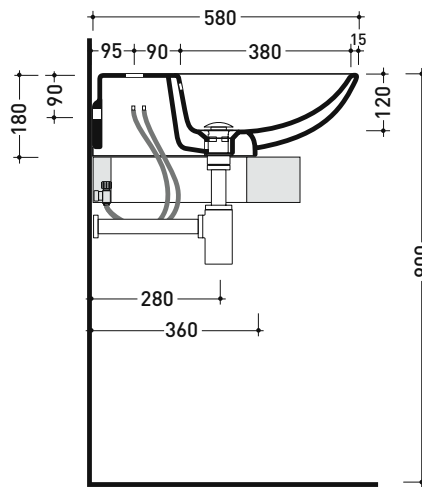

Accessori tecnici: Sifone cromo (SIFL/CR) - Sifone telescopico cromo (SIFL066)  
 Piletta Stop & Go (PLSG)  
 Piletta Stop & Go in ceramica (PLCE)  
 Set 2 pezzi rubinetto filtro cromo (RF026)  
 Kit fissaggio parete (9002)

Dim. Imballo 87 x 18,5 x 59,5 cm | Peso 30,3 kg | Pz. Pallet n° 10

CE UNI EN 14688 - CL20 Dop-No14688

vista zenitale / zenital view

vista frontale / frontal view

foro consigliato sul piano  
 suggested hole on the top

vista zenitale / zenital view

sezione longitudinale / section