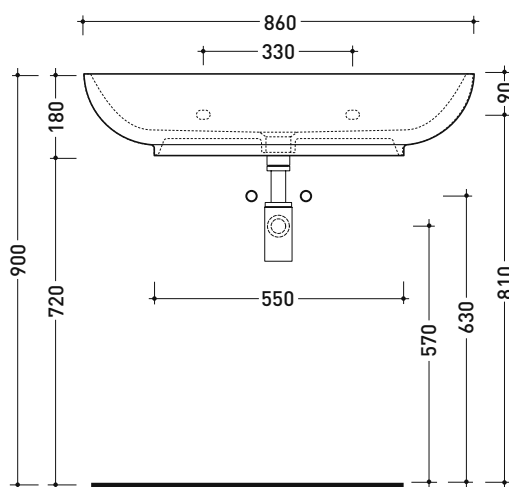

## 5081 Nuda 85

Lavabo cm 85 monoforo da appoggio - sospeso

• con troppopieno • predisposto tre fori rubinetto

Complementi: Mensola FORTY6 (F68081)  
 CUBIKA basi portalavabo prof. 50  
 Mobile DENVER (DV103M)  
 Rubinetti lavabo linea ONE - NOKÉ - FOLD - X1 - STIL  
 Accessori linea TWO - HOOP - FOLD

Accessori tecnici: Sifone cromo (SIFL/CR) - Sifone telescopico cromo (SIFL066)  
 Piletta Stop & Go (PLSG)  
 Piletta Stop & Go in ceramica (PLCE)  
 Set 2 pezzi rubinetto filtro cromo (RF026)  
 Kit fissaggio parete (9002)

Dim. Imballo 87 x 18,5 x 59,5 cm | Peso 30,3 kg | Pz. Pallet n° 10

CE UNI EN 14688 - CL20 Dop-No14688

vista zenitale / zenital view

vista frontale / frontal view

foro consigliato sul piano  
 suggested hole on the top

vista zenitale / zenital view

sezione longitudinale / section